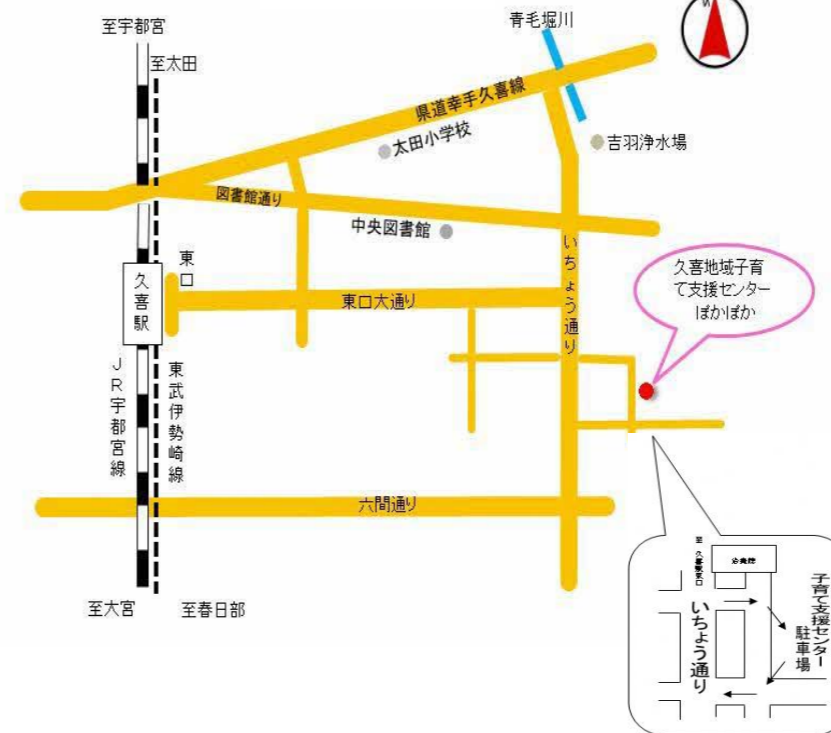

●以下のイベントは オンラインのみ の受付になります

※申込先着順で定員になり次第締め切らせていただきますので、参加をご希望される場合はお早めに申し込み下さい。

開催日	内容	募集組数	対象	開始時間	申込開始	備考
5日(火)	いもほり	25組	0歳～5歳児	10時	10月22日(火) 9時	申込みはこちらから
場所…しみん農園久喜 緑風館 内容…親子でいもほりを楽しみます。 持参するもの…軍手・シャベル・いもを持ち帰るためのビニール袋(名前を書いてください)・タオル・水分補給できるもの・必要な方は着替え ★汚れてもよい服装、靴・長靴等でお越しください。 ★現地集合・現地解散となります。 ★雨天中止となります。						

●申込み・お問い合わせは開放時間内に TEL 21-8596 へお願いします

開催日	内容	募集組数	対象	開始時間	申込開始	備考
毎週水曜日	あそびのひろば	制限なし	0歳～5歳児	午後の開放時間	予約不要	今月は手作りおもちゃを楽しみましょう。
11日(月)	赤ちゃんタイム	7組	0歳10か月まで	10時	10月28日(月) 13時30分～	赤ちゃんとママでぽかぽかデビューしませんか？親子で笑顔になれるふれあい遊びなど行います。
12日(火) 26日(火)	園庭開放	制限なし	0歳～5歳児	14時～15時	予約不要	天候や保育園等の状況により実施できない場合があります。 ※必ず帽子を着用してください。
20日(水)	消防車見学と避難訓練	7組	0歳～5歳児	10時30分	11月6日(水) 13時30分～	内容…消防車の見学と避難訓練を行います。製作に参加される方は10時までにお越しください。 ※消防車は、天候や出動体制により見学できない場合もありますのでご了承ください。
28日(木) 29日(金)	身体測定	制限なし	0歳～5歳児	午前・午後の開放時間内	予約不要	身長と体重を測ります。おおきくなったかな。

※イベントの参加は、対象年齢のお子さんとその保護者になります。※参加費は原則無料です。

※会場の明記がない場合は、久喜地域子育て支援センター（ぽかぽか）で行います。

※状況によりイベントが変更になる場合があります。お電話またはホームページ等でご確認ください。

案内図

赤ちゃんタイムでは、親子で笑顔になれる楽しい歌を聞きながら過ごします。また、ほかの方とお話をしながら情報交換の場としてもご利用ください。

ご予約お待ちしております。

車で来所される方へ（お願い）

いちょう通りから子育て支援センター（ぽかぽか）までの道路は、幅員が狭く住宅地になっておりますので、一方通行での通行をお願いしております。スピードを落として徐行運転にご協力お願いいたします。

※駐車場には限りがありますので、自転車・徒歩での来館にご協力をお願いいたします。
※子育て支援センターの遊具やおもちゃは、入替毎に消毒をしています。安心して遊びに来てください。
※育児相談・電話相談は随時行っています。