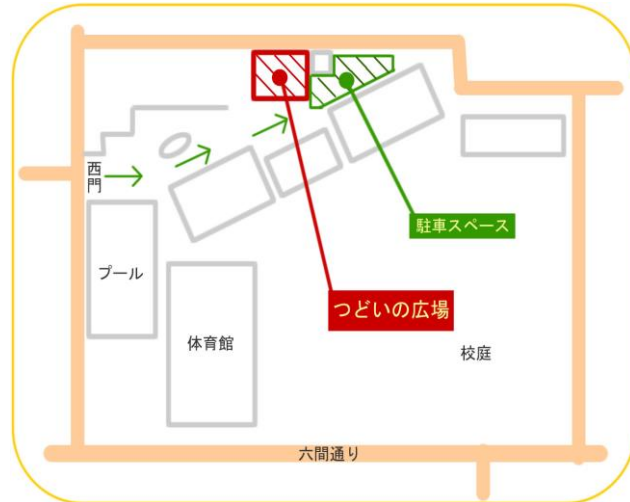

今月のイベント

クリスマス会

日時：12月5日(木)

午前10時30分～午前11時30分

定員：10組

※電子申請にて11月18日9時から申込開始

★サンタさんくるよ★

今月の赤ちゃんサロン

12月18日(水)午前10時30分～ ※申し込み不要

【対象：1歳未満のお子様と保護者】

つどいの広場『きらきら』の場所

久喜小学校

久喜小学校内の学童保育施設内
問い合わせ

つどいの広場きらきら

TEL 0480-21-8324

(開設時間：午前9時～正午まで)

久喜市役所 子育て支援課

TEL 0480-22-1111

つどいの広場「きらきら」カレンダー 12月

【開所時間9～12時】

日	月	火	水	木	金	土
12/1	2	3	4	5 🎄 クリスマス会 10:30～	6	7
お休み						お休み
8	9	10	11	12	13	14
お休み						お休み
15	16	17	18 🐰 ☆「赤ちゃんサロン」 10:30～ ☆一般利用 9:00～12:00	19	20	21
お休み						お休み
22	23	24	25	26	27	28
お休み		お休み				
29	30	31	1/1	1/2	1/3	1/4
お休みは12/24(火)～1/7(火)です。						
31						