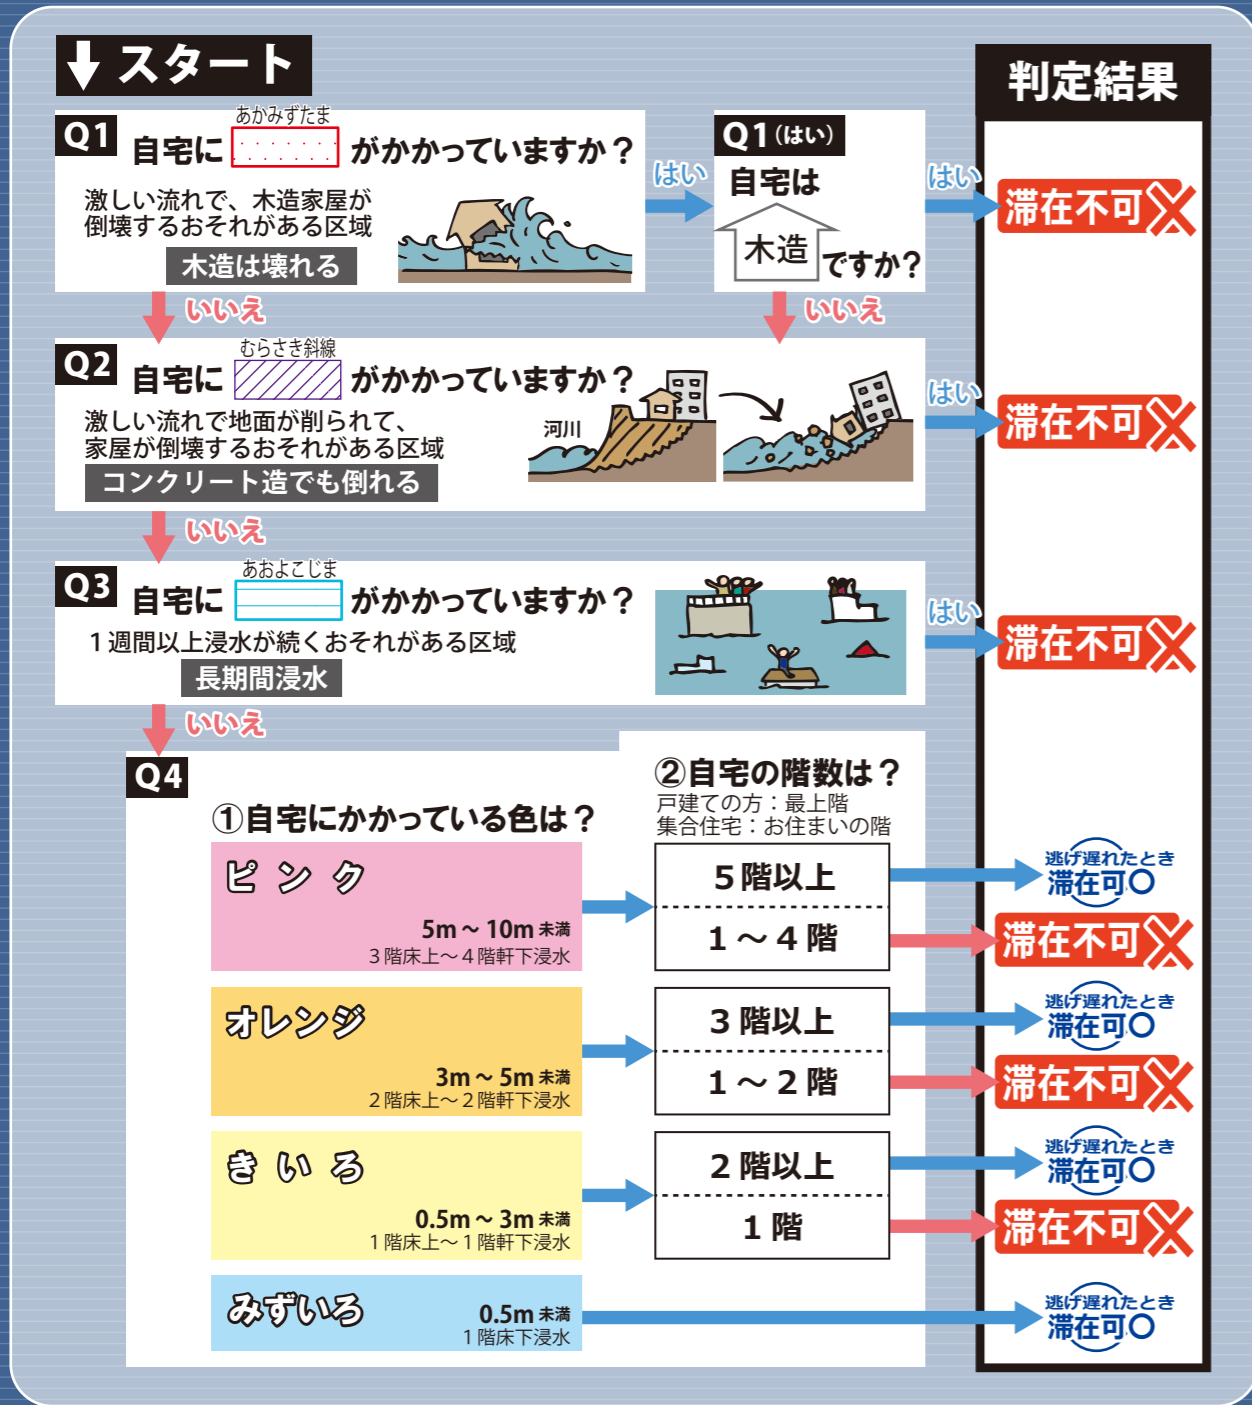

# 逃げどきマップ判定フロー

① 逃げどきマップ 19～34ページ で自宅を探しましょう。

② 自宅に色がかかっていたら、スタートから順にあてはまる答えの矢印に沿って進みましょう。

③ あなたの判定結果に○をつけ、避難行動を確認しましょう。

あなたの判定結果は？

**逃げ遅れたとき 滞在可 ○**  
自宅での避難（在宅避難・垂直避難）が可能です。

あなたの避難行動は？

**まずは避難を検討しましょう**  
自宅にとどまる場合には**十分な備えを!**  
避難に危険を感じたら無理に自宅外に避難しない

**滞在不可 ❌**  
浸水後に自宅にとどまることはできません。  
分散避難・広域避難できる場所を探しておきましょう。

**命を守るために**  
**必ず早めの自宅外への避難**  
**が必要です**

## 逃げどきマップ判定フロー

この裏に逃げどきマップの判定フローがあります。  
この折り込みを開いたまま、逃げどきマップを確認しましょう。

## 災害時の連絡先・問い合わせ先