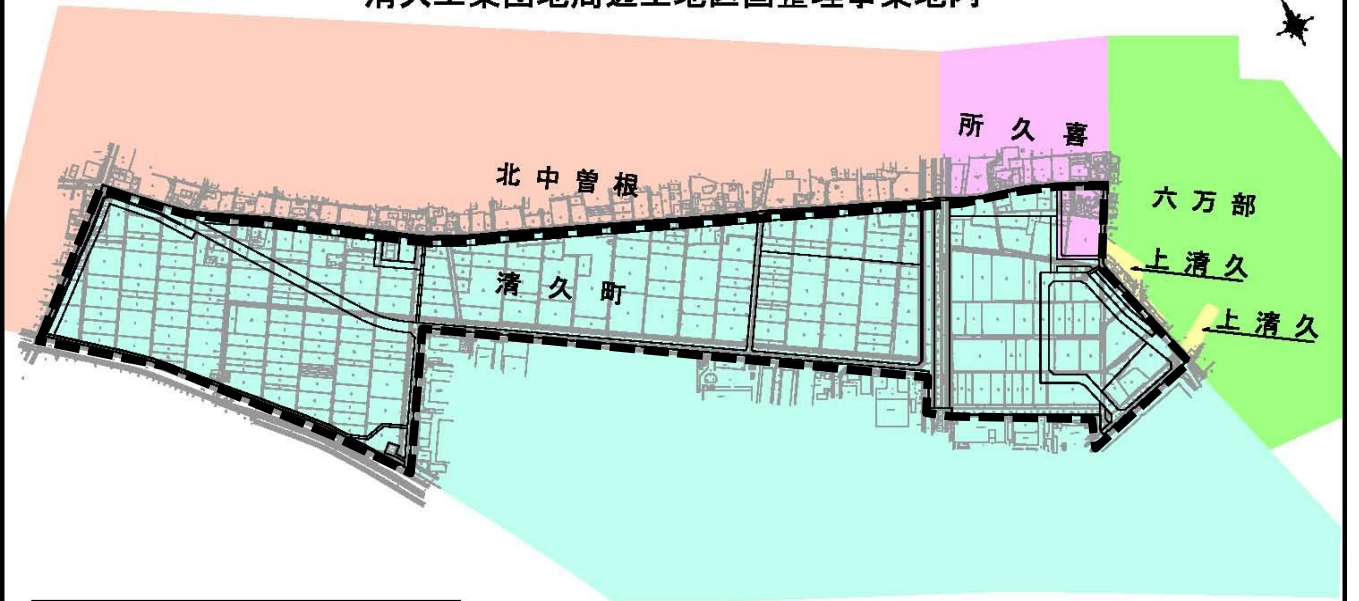

町及び字の区域図(変更前)

清久工業団地周辺土地区画整理事業地内

凡 例					
- - -	土地区画整理事業区域		清久町		六万部
	北中曽根		所久喜		上清久

町及び字の区域図(変更後)

清久工業団地周辺土地区画整理事業地内

凡 例					
- - -	土地区画整理事業区域		清久町		六万部
	北中曽根		所久喜		上清久