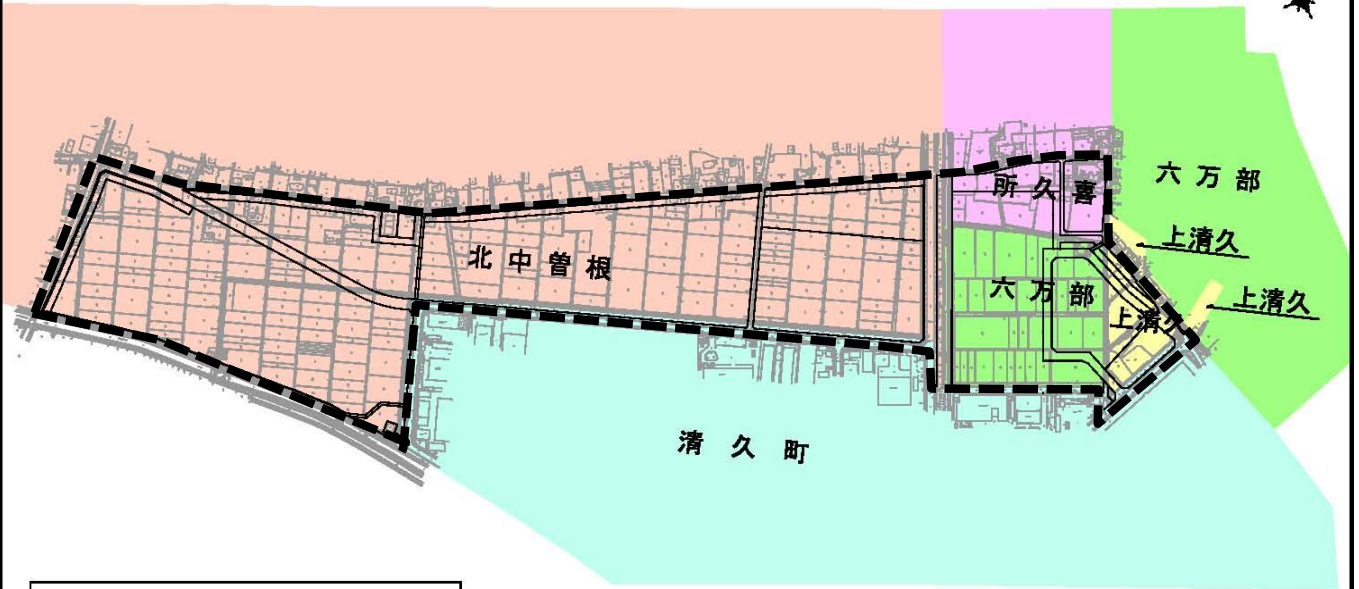

町及び字の区域図(変更前)

清久工業団地周辺土地区画整理事業地内

凡 例					
- - -	土地区画整理事業区域		清久町		六万部
	北中曽根		所久喜		上清久

町及び字の区域図(変更後)

清久工業団地周辺土地区画整理事業地内

凡 例					
- - -	土地区画整理事業区域		清久町		六万部
	北中曽根		所久喜		上清久