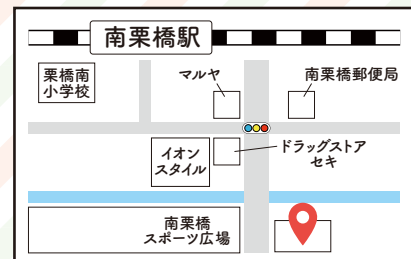

セルフで貸出・返却など

利用者自身で貸出・返却処理ができます。また、予約本を窓口を介さずに受け取れます。

【設置場所】

貸出機…中央・菖蒲・栗橋・鷲宮
返却機…中央・鷲宮
予約本受け取り(予約棚)…中央

WEBリクエスト

図書館未所蔵の図書・雑誌をWEBでリクエストできます。

WEBレファレンス

調べものや資料探しのお手伝いをWEBでお受けします。

市役所やコンビニで返却できます！

※市立図書館で借りた資料のみ

久喜市役所 本庁舎 ブックポスト

※正面玄関前に設置、24時間返却可。

セブン-イレブン 久喜駅西口店

※レジにてご返却ください。

セブン-イレブン 南栗橋7丁目店

※レジにてご返却ください。