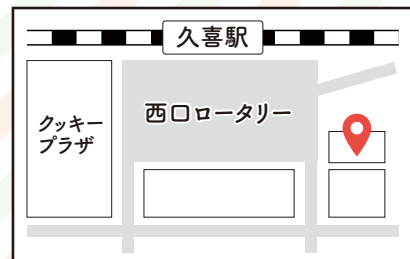

市役所やコンビニで返却できます！

※市立図書館で借りた資料のみ

久喜市役所 本庁舎 ブックポスト

※正面玄関前に設置、24時間返却可。

セブン-イレブン 久喜駅西口店

※レジにてご返却ください。

セブン-イレブン 南栗橋7丁目店

※レジにてご返却ください。

久喜市立図書館

LINEご登録ください！

お得なサービスいろいろ！

トーク画面で利用券表示！**～イチオン！**

予約資料の用意ができたらお知らせ！

図書館からのお知らせやイベント情報も！

問

中央図書館 ☎ 21-0114 菖蒲図書館 ☎ 87-1388
栗橋文化会館図書室 ☎ 52-2000 鷲宮図書館 ☎ 58-1002