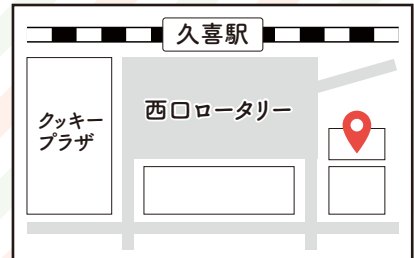

セブン-イレブン 久喜駅西口店