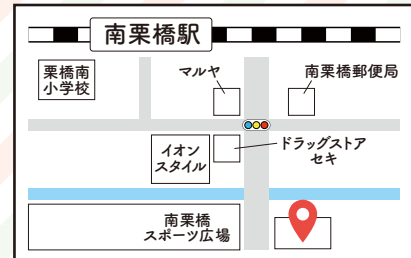

【設置場所】

貸出機…中央・菖蒲・栗橋・鷲宮
返却機…中央・鷲宮
予約本受け取り(予約棚)…中央

WEBリクエスト

図書館未所蔵の図書・雑誌をWEBでリクエストできます。

WEBレファレンス

調べものや資料探しのお手伝いをWEBでお受けします。

市役所やコンビニで返却できます！

※市立図書館で借りた資料のみ

久喜市役所 本庁舎 ブックポスト

※正面玄関前に設置、24時間返却可。

セブン-イレブン 久喜駅西口店

※レジにてご返却ください。

セブン-イレブン 南栗橋7丁目店

※レジにてご返却ください。

久喜市立図書館

LINEご登録ください！