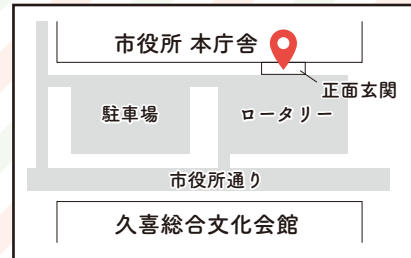

【設置場所】

貸出機…中央・菖蒲・栗橋・鷲宮
返却機…中央・鷲宮
予約本受け取り(予約棚)…中央

WEBリクエスト

図書館未所蔵の図書・雑誌をWEBでリクエストできます。

WEBレファレンス

調べものや資料探しのお手伝いをWEBでお受けします。

市役所やコンビニで返却できます！

※市立図書館で借りた資料のみ

久喜市役所 本庁舎 ブックポスト

※正面玄関前に設置、24時間返却可。

セブン-イレブン 久喜駅西口店

※レジにてご返却ください。

セブン-イレブン 南栗橋7丁目店

※レジにてご返却ください。

久喜市立図書館

LINEご登録ください！