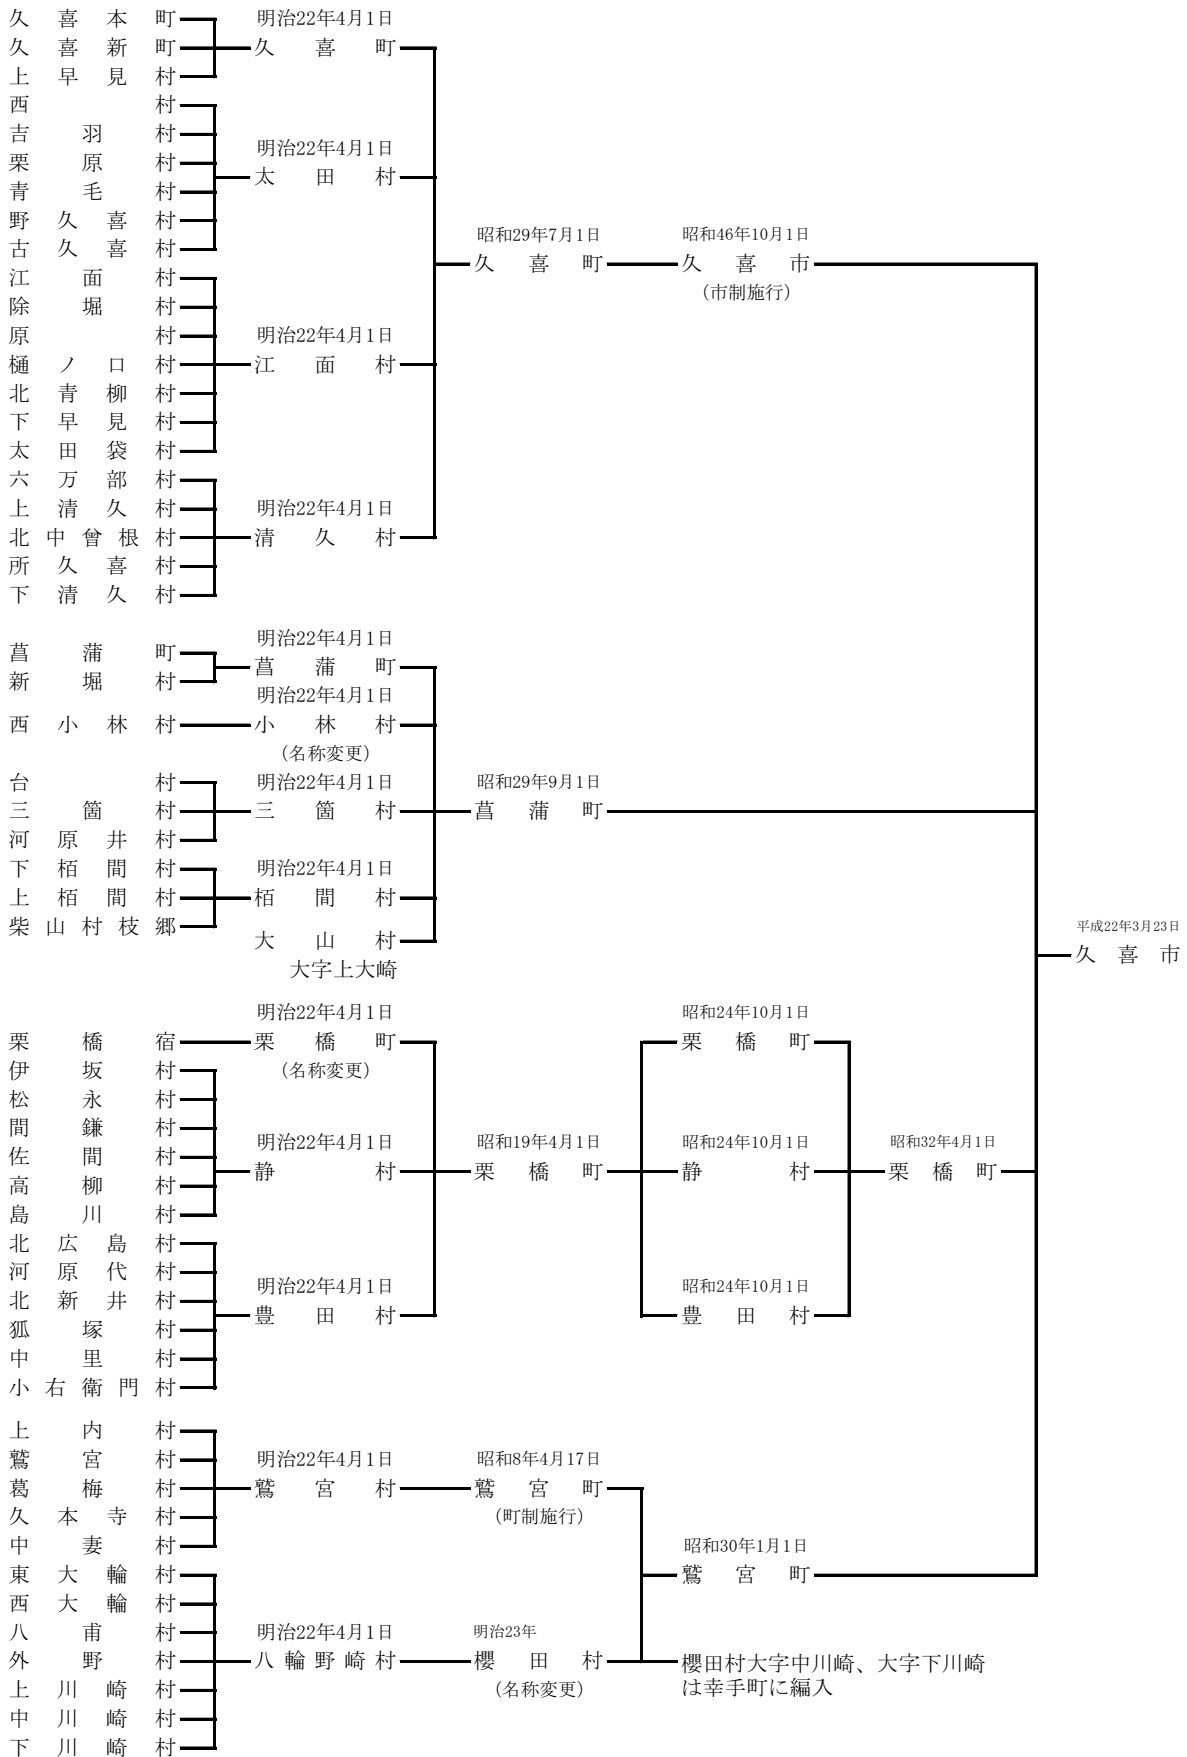

1 章 土地・気候

1 沿革

～明治22年3月

2 市役所・総合支所の位置

(位置)

名称	所在地
久喜市役所	久喜市下早見 8 5 - 3
菖蒲総合支所	久喜市菖蒲町新堀 3 8
栗橋総合支所	久喜市間鎌 2 5 1 - 1
鷺宮総合支所	久喜市鷺宮 6 - 1 - 1

3 面積

(面積)

久喜市	82.41平方キロメートル
-----	---------------

資料：国土交通省国土地理院『全国都道府県市区町村別面積調』（令和3年7月1日）より

4 地目別土地面積

各年1月1日現在 (単位:㎡)

地目別	令和3年	令和4年
総 数	82,410,000	82,410,000
田	20,049,215	19,934,330
畑	15,203,632	15,144,205
宅 地	23,388,896	23,441,324
池 沼	828,133	827,885
山 林	333,818	310,296
原 野	25,694	25,694
雑 種 地	15,218,847	15,374,066
そ の 他	7,361,765	7,352,200

資料：資産税課

5 都市計画用途地域面積の状況

令和4年4月1日現在

区 分	面積 (ha)	全面積での構成比	市街化区域での構成比
都市計画区域	8,240	100.0	
市街化区域	1,970	23.9	100.0
第一種低層住居専用地域	441.9	—	22.4
第二種低層住居専用区域	3.2	—	0.2
第一種中高層住居専用地域	269.0	—	13.7
第二種中高層住居専用地域	108.0	—	5.5
第一種住居地域	541.7	—	27.5
第二種住居地域	89.0	—	4.5
準住居地域	30.8	—	1.6
近隣商業地域	62.0	—	3.1
商業地域	8.6	—	0.4
準工業地域	75.2	—	3.8
工業地域	39.4	—	2.0
工業専用地域	299.9	—	15.2
市街化調整区域	6,270	76.1	